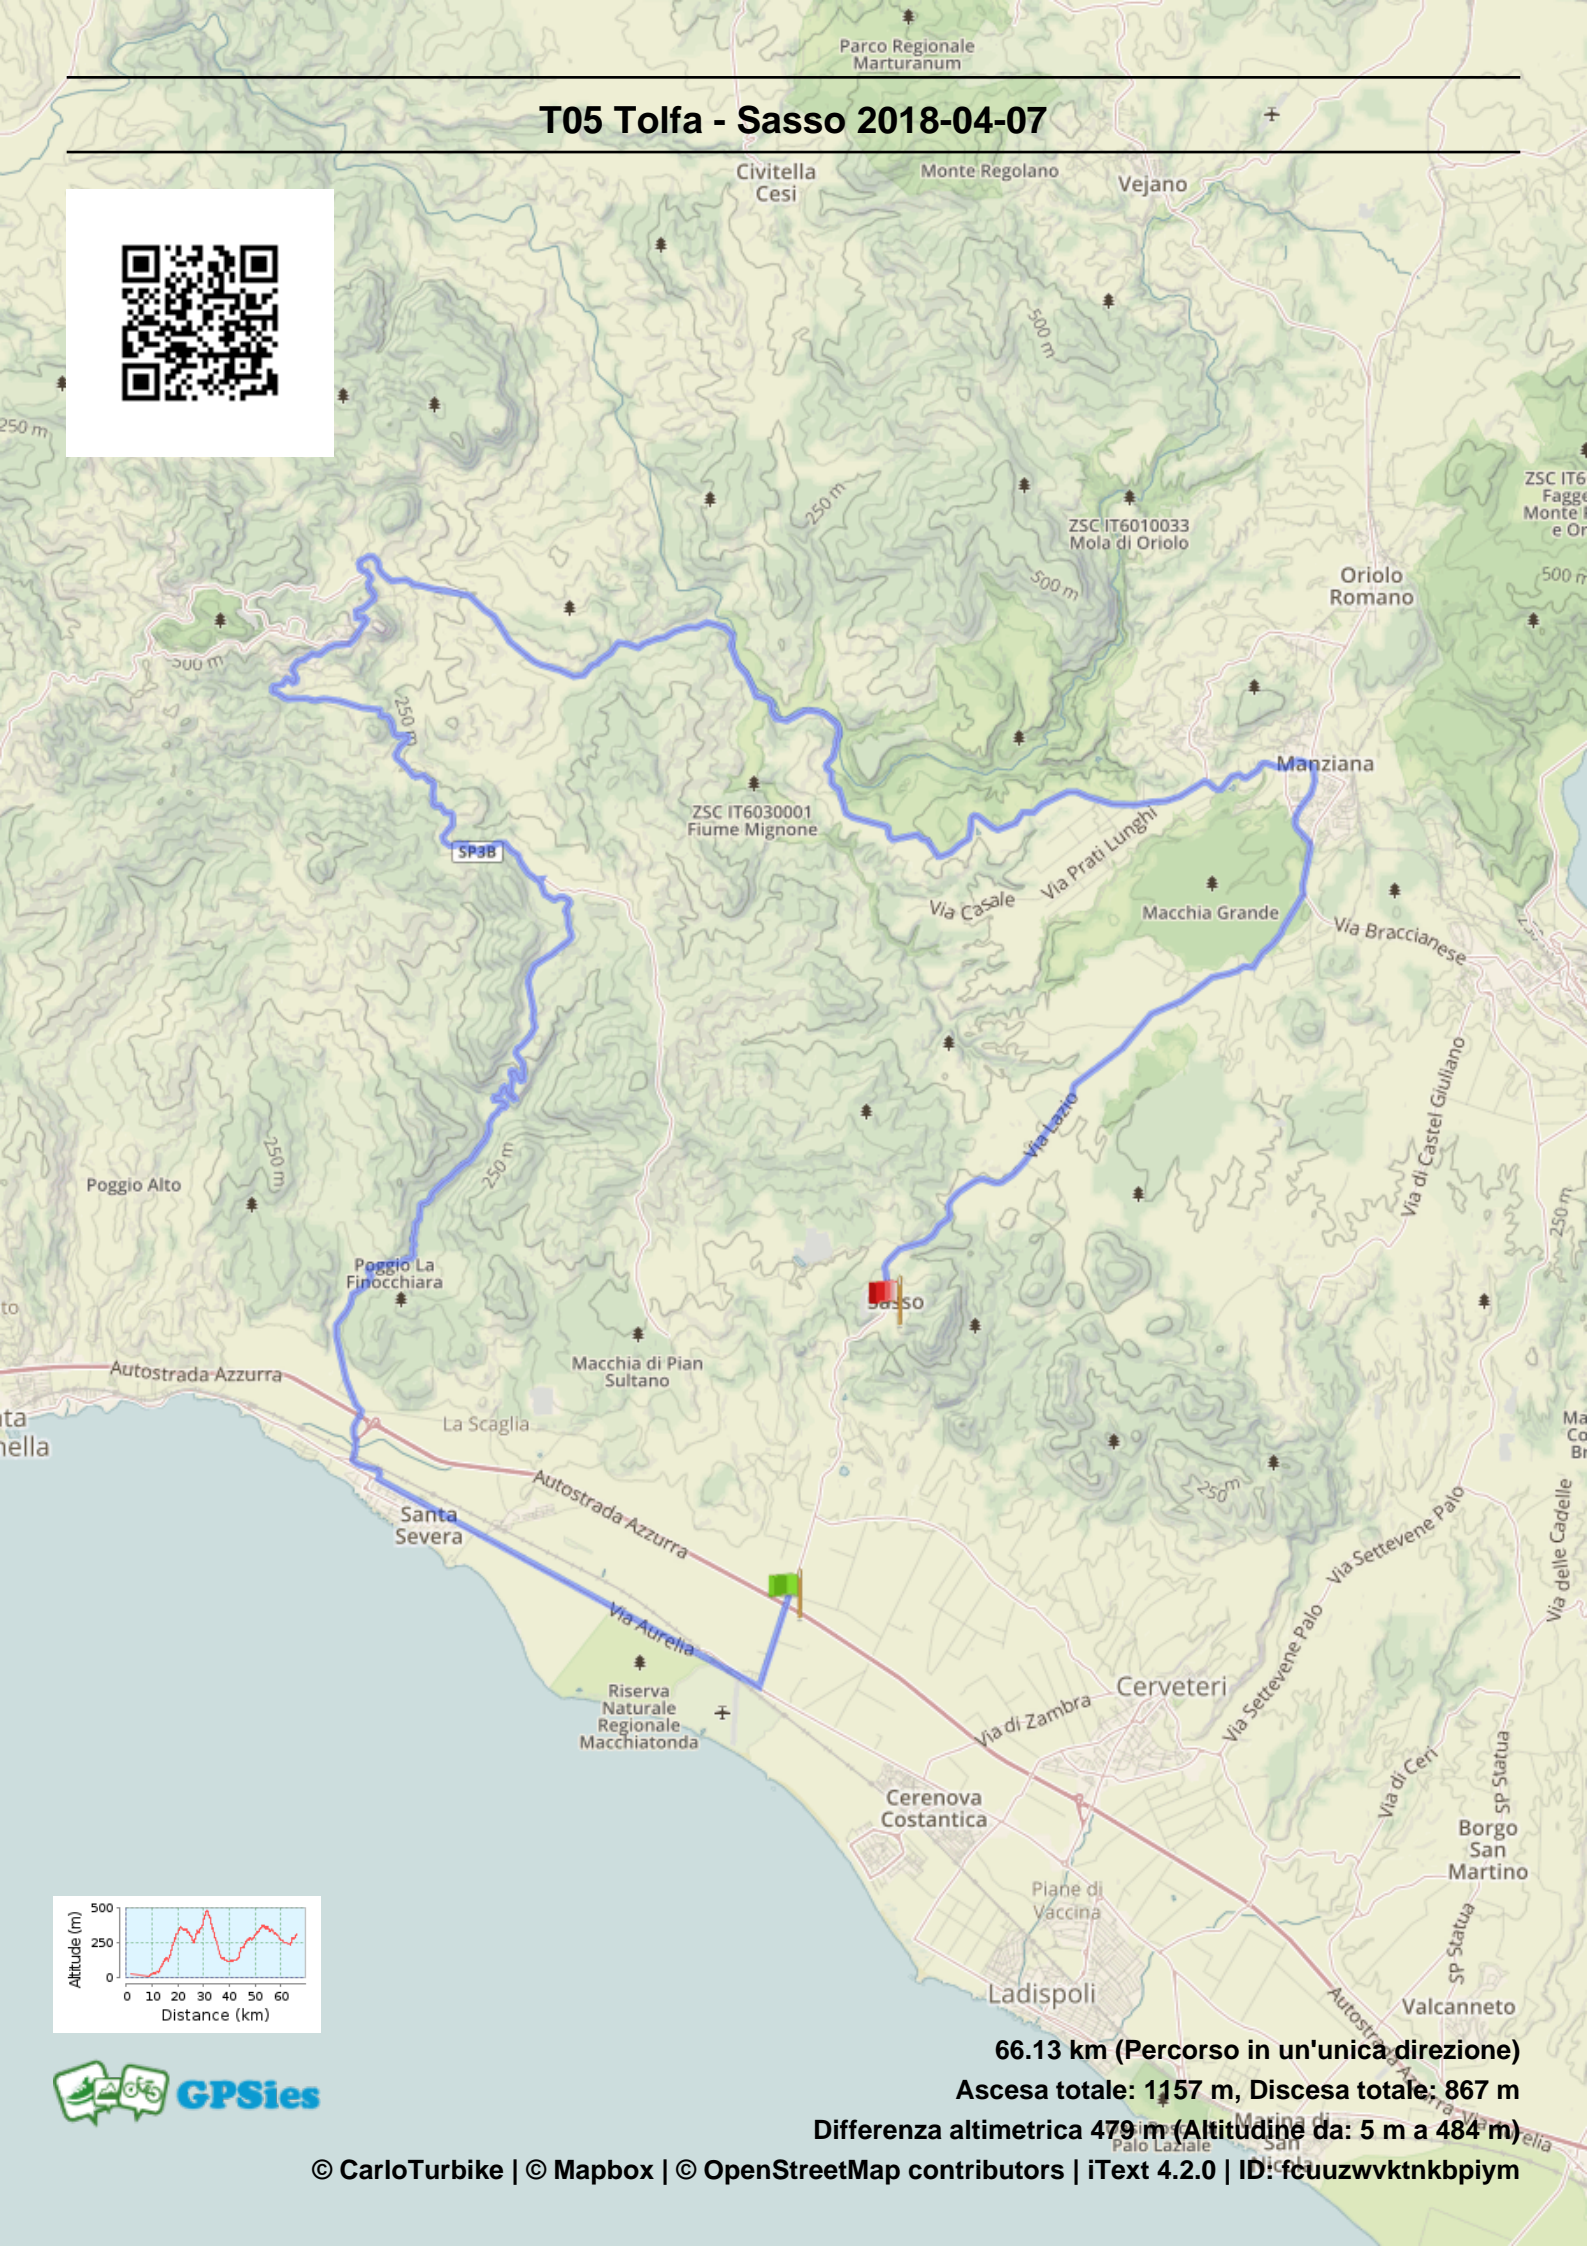

# T05 Tolfa - Sasso 2018-04-07

66.13 km (Percorso in un'unica direzione)

Ascesa totale: 1157 m, Discesa totale: 867 m

Differenza altimetrica 479 m (Altitudine da: 5 m a 484 m)